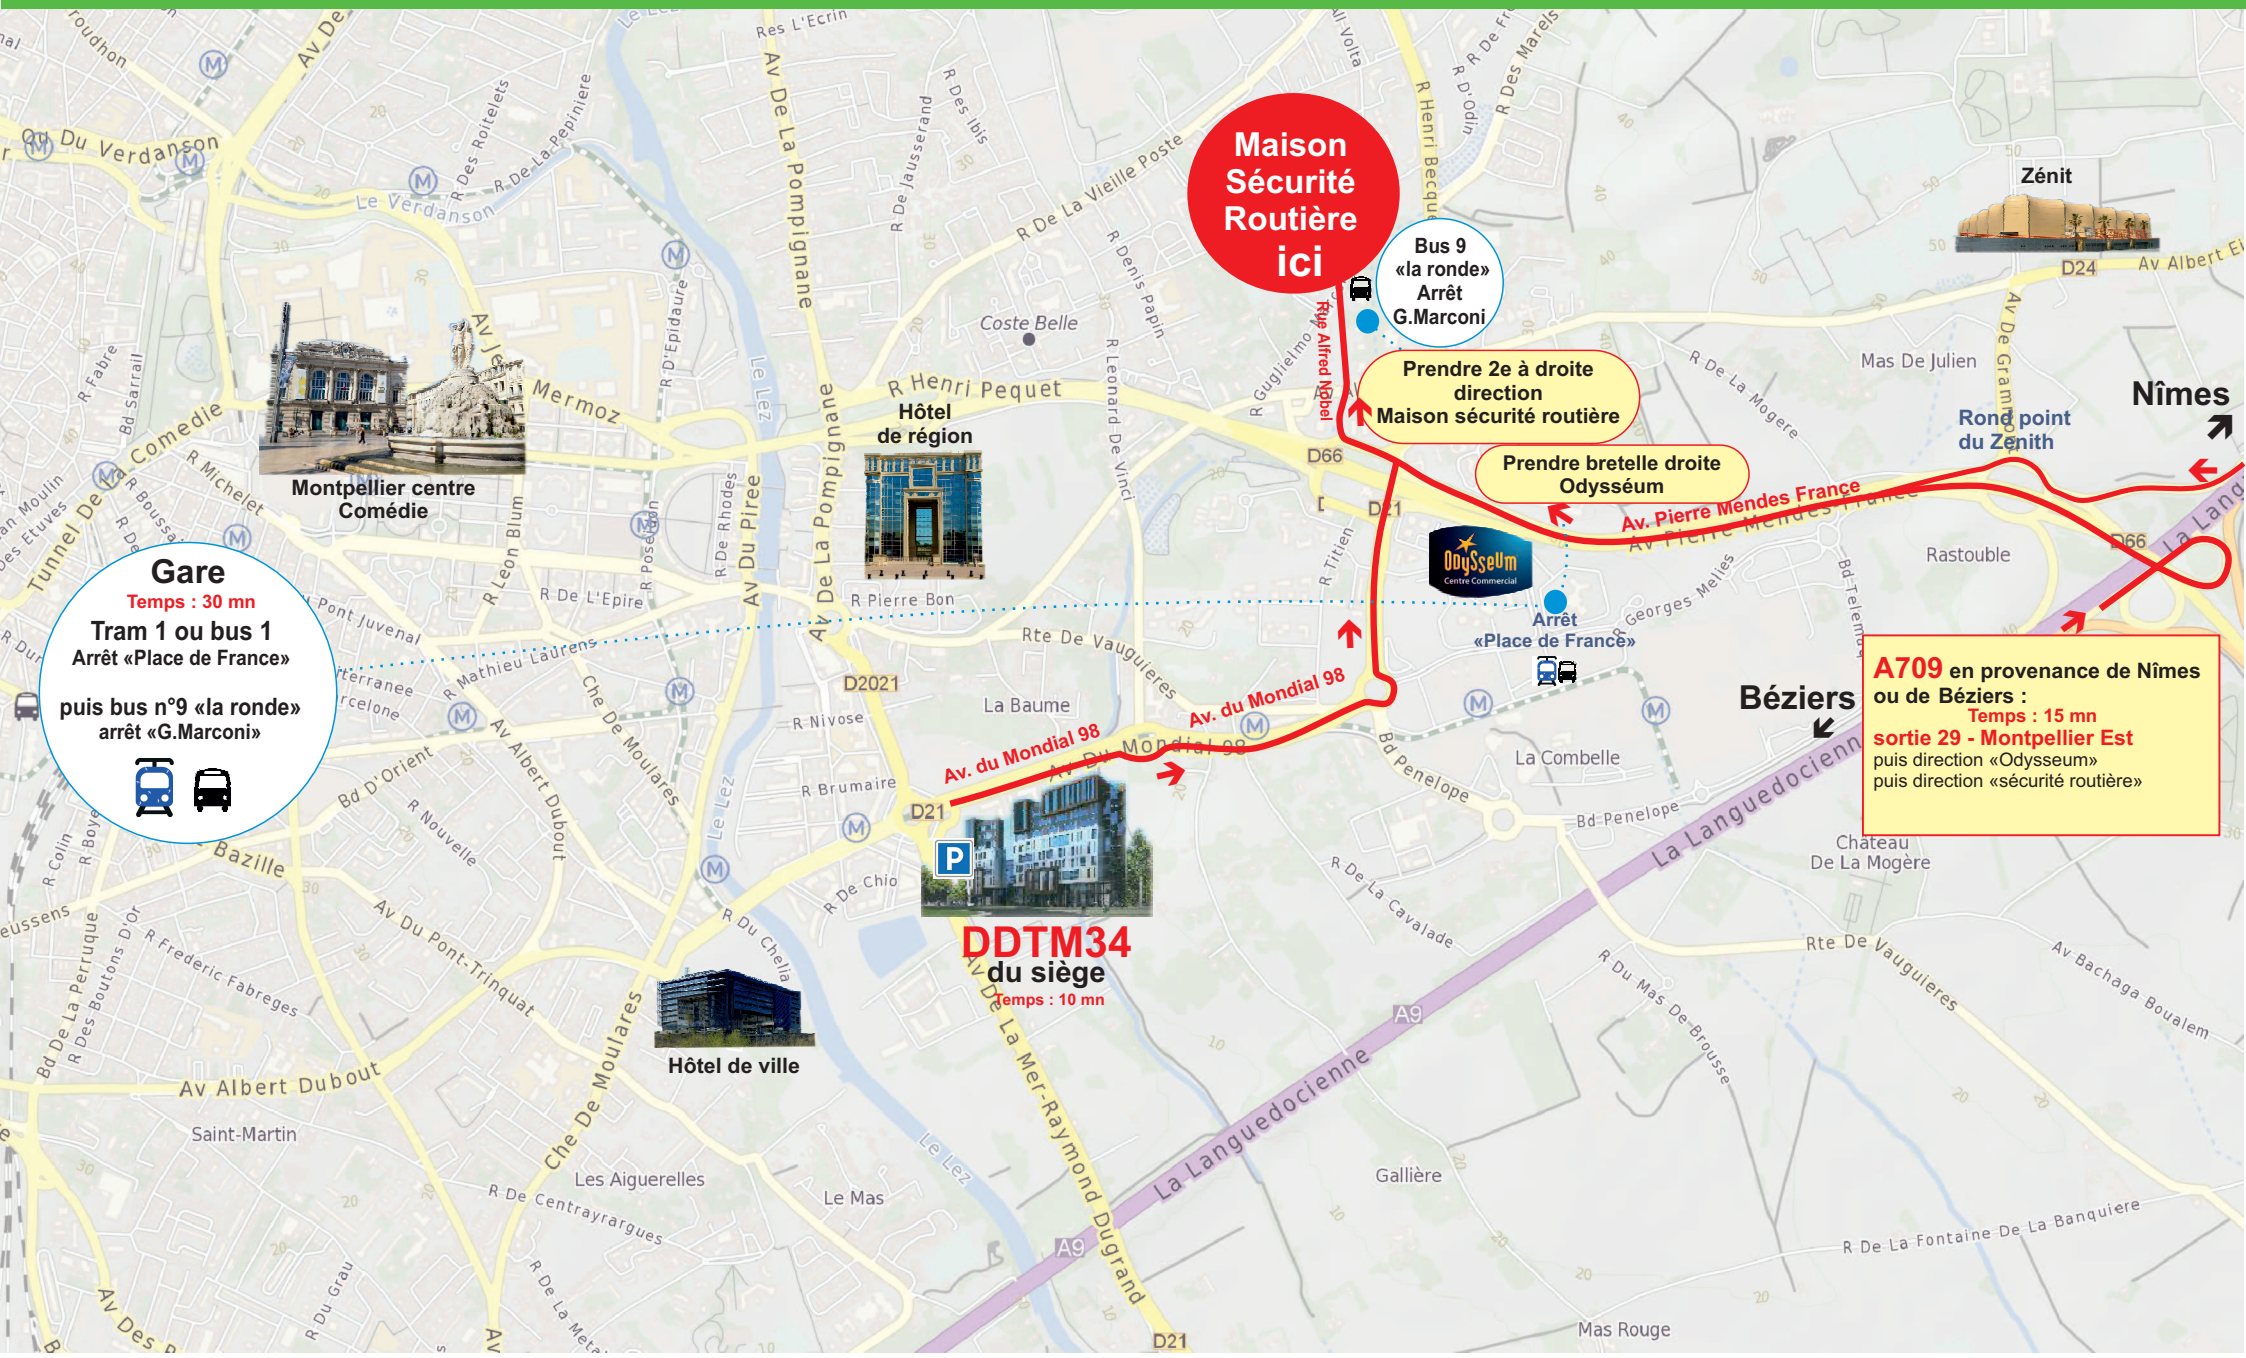

# Plan d'accès à la Maison de la sécurité routière

Direction départementale des territoires et de la mer de l'Hérault

500 rue Alfred Nobel  
34064 Montpellier Cedex

04 34 46 62 57

ddtm-siesr@herault.gouv.fr www.herault.gouv.fr

**Maison  
Sécurité  
Routière  
ici**

Bus 9  
«la ronde»  
Arrêt  
G.Marconi

Prendre 2e à droite  
direction  
Maison sécurité routière

Prendre bretelle droite  
Odysseum

Arrêt  
«Place de France»

**A709** en provenance de Nîmes  
ou de Béziers :  
Temps : 15 mn  
**sortie 29 - Montpellier Est**  
puis direction «Odysseum»  
puis direction «sécurité routière»

**Gare**  
Temps : 30 mn  
Tram 1 ou bus 1  
Arrêt «Place de France»  
puis bus n°9 «la ronde»  
arrêt «G.Marconi»

**DDTM34  
du siège**  
Temps : 10 mn